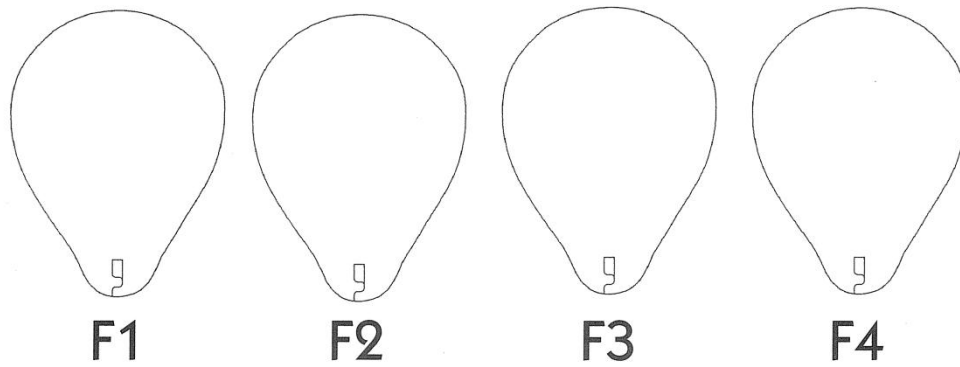

Blüte, großes Modell - Best.-Nr. 107.7164