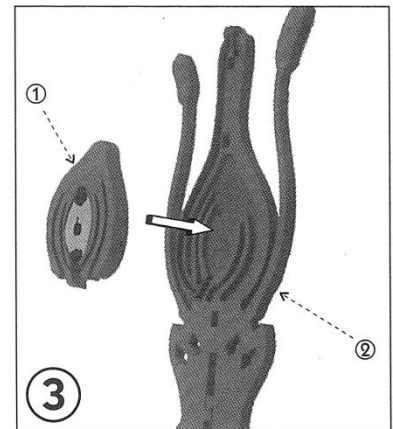

Blüte, großes Modell Best.-Nr. 107.7164

Beschreibung

Die Blüte wird aus Einzelteilen zusammengesteckt.

Die Größe der zusammengebauten Blüte beträgt ca. 50 x 50 x 40 cm.

Eine Biene ist zusätzlich als Ausschneid-Vorlage aus Papier vorhanden.

Die entfernbareren Teile regen die Fähigkeiten zur Problemlösung ebenso an wie die Entwicklung geringer motorischer Fähigkeiten.

Das Modell und seine Komponenten kann auf verschiedene Art und Weise benutzt werden:

- als Puzzle
- als Einpass-Spiel
- für Aktivitäten der kreativen Kunst
- in Schauspiel- und Spracherziehung
- als Ansporn für Rückfrage **Einzelteile**

Blüte, großes Modell - Best.-Nr. 107.7164

Montageanleitung