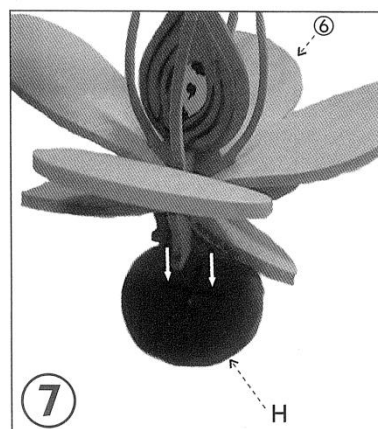

Blüte, großes Modell Best.-Nr. 107.7164

Beschreibung

Die Blüte wird aus Einzelteilen zusammengesteckt.

Die Größe der zusammengebauten Blüte beträgt ca. 50 x 50 x 40 cm.

Eine Biene ist zusätzlich als Ausschneid-Vorlage aus Papier vorhanden.

Die entfernbareren Teile regen die Fähigkeiten zur Problemlösung ebenso an wie die Entwicklung geringer motorischer Fähigkeiten.

Das Modell und seine Komponenten kann auf verschiedene Art und Weise benutzt werden:

- als Puzzle
- als Einpass-Spiel
- für Aktivitäten der kreativen Kunst
- in Schauspiel- und Spracherziehung
- als Ansporn für Rückfrage **Einzelteile**

Blüte, großes Modell - Best.-Nr. 107.7164

Montageanleitung