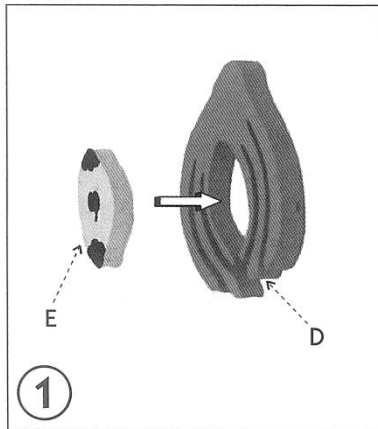

Blüte, großes Modell Best.-Nr. 107.7164

Beschreibung

Die Blüte wird aus Einzelteilen zusammengesteckt.

Die Größe der zusammengebauten Blüte beträgt ca. 50 x 50 x 40 cm.

Eine Biene ist zusätzlich als Ausschneid-Vorlage aus Papier vorhanden.

- als Puzzle
- als Einpass-Spiel
- für Aktivitäten der kreativen Kunst
- in Schauspiel- und Spracherziehung
- als Ansporn für Rückfrage **Einzelteile**

Blüte, großes Modell - Best.-Nr. 107.7164

Montageanleitung