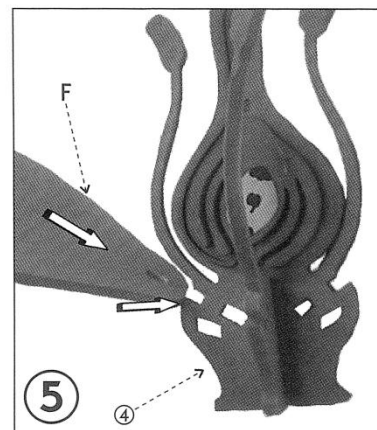

Blüte, großes Modell Best.-Nr. 107.7164

Beschreibung

Die Blüte wird aus Einzelteilen zusammengesteckt.

Die Größe der zusammengebauten Blüte beträgt ca. 50 x 50 x 40 cm.

Eine Biene ist zusätzlich als Ausschneid-Vorlage aus Papier vorhanden.

Die entfernbareren Teile regen die Fähigkeiten zur Problemlösung ebenso an wie die Entwicklung geringer motorischer Fähigkeiten.

Das Modell und seine Komponenten kann auf verschiedene Art und Weise benutzt werden:

- als Puzzle
- als Einpass-Spiel
- für Aktivitäten der kreativen Kunst
- in Schauspiel- und Spracherziehung
- als Ansporn für Rückfrage **Einzelteile**

Blüte, großes Modell - Best.-Nr. 107.7164

Montageanleitung