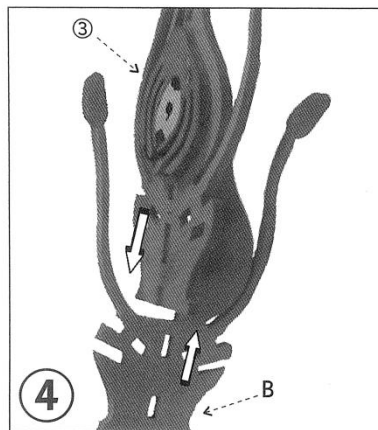

Blüte, großes Modell Best.-Nr. 107.7164

Beschreibung

Die Blüte wird aus Einzelteilen zusammengesteckt.

Die Größe der zusammengebauten Blüte beträgt ca. 50 x 50 x 40 cm.

Eine Biene ist zusätzlich als Ausschneid-Vorlage aus Papier vorhanden.

Die entfernbareren Teile regen die Fähigkeiten zur Problemlösung ebenso an wie die Entwicklung geringer motorischer Fähigkeiten.

Das Modell und seine Komponenten kann auf verschiedene Art und Weise benutzt werden:

- als Puzzle
- als Einpass-Spiel
- für Aktivitäten der kreativen Kunst
- in Schauspiel- und Spracherziehung
- als Ansporn für Rückfrage **Einzelteile**

Blüte, großes Modell - Best.-Nr. 107.7164

Montageanleitung