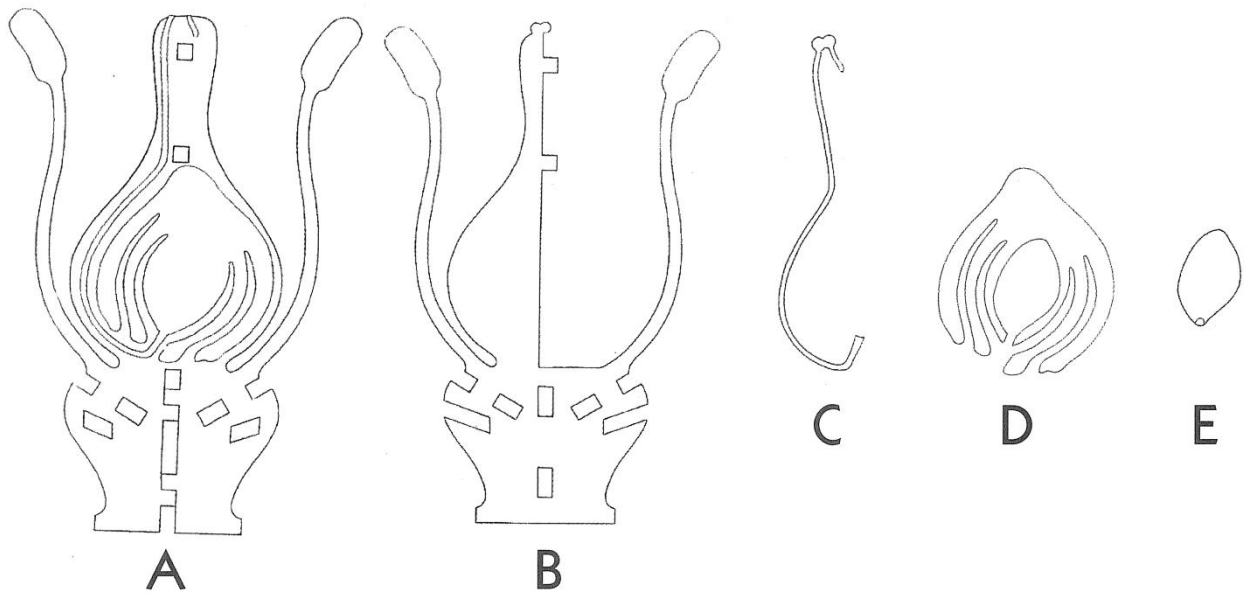

Blüte, großes Modell Best.-Nr. 107.7164

Beschreibung

Die Blüte wird aus Einzelteilen zusammengesteckt.

Die Größe der zusammengebauten Blüte beträgt ca. 50 x 50 x 40 cm.

Eine Biene ist zusätzlich als Ausschneid-Vorlage aus Papier vorhanden.

Dieses Modell wurde speziell für den spielerischen Gebrauch von Schülern aller Altersstufen entwickelt.

Es besteht aus elastischem, ungiftigem und kaum zerstörbarem Ethylvinylacetat-Schaumstoff.

Anwendung

Die entfernbareren Teile regen die Fähigkeiten zur Problemlösung ebenso an wie die Entwicklung geringer motorischer Fähigkeiten.

Das Modell und seine Komponenten kann auf verschiedene Art und Weise benutzt werden:

- als Puzzle
- als Einpass-Spiel
- für Aktivitäten der kreativen Kunst
- in Schauspiel- und Spracherziehung
- als Ansporn für Rückfrage **Einzelteile**

Blüte, großes Modell - Best.-Nr. 107.7164

Montageanleitung