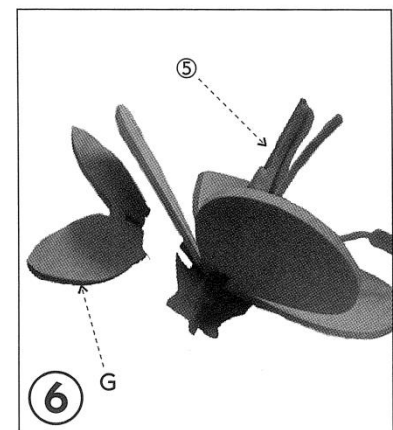

Blüte, großes Modell Best.-Nr. 107.7164

Beschreibung

Die Blüte wird aus Einzelteilen zusammengesteckt.

Die Größe der zusammengebauten Blüte beträgt ca. 50 x 50 x 40 cm.

Eine Biene ist zusätzlich als Ausschneid-Vorlage aus Papier vorhanden.

Die entfernbareren Teile regen die Fähigkeiten zur Problemlösung ebenso an wie die Entwicklung geringer motorischer Fähigkeiten.

Das Modell und seine Komponenten kann auf verschiedene Art und Weise benutzt werden:

- als Puzzle
- als Einpass-Spiel
- für Aktivitäten der kreativen Kunst
- in Schauspiel- und Spracherziehung
- als Ansporn für Rückfrage **Einzelteile**

Blüte, großes Modell - Best.-Nr. 107.7164

Montageanleitung