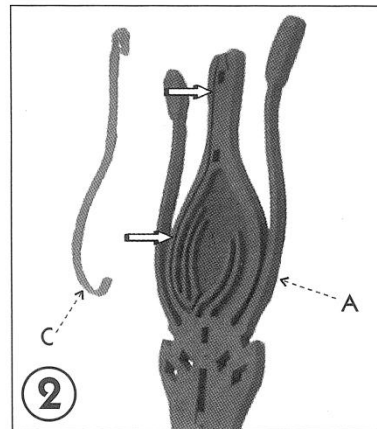

Blüte, großes Modell Best.-Nr. 107.7164

Beschreibung

Die Blüte wird aus Einzelteilen zusammengesteckt.

Die Größe der zusammengebauten Blüte beträgt ca. 50 x 50 x 40 cm.

Eine Biene ist zusätzlich als Ausschneid-Vorlage aus Papier vorhanden.

Die entfernbareren Teile regen die Fähigkeiten zur Problemlösung ebenso an wie die Entwicklung geringer motorischer Fähigkeiten.

Das Modell und seine Komponenten kann auf verschiedene Art und Weise benutzt werden:

- als Puzzle
- als Einpass-Spiel
- für Aktivitäten der kreativen Kunst
- in Schauspiel- und Spracherziehung
- als Ansporn für Rückfrage **Einzelteile**

Blüte, großes Modell - Best.-Nr. 107.7164

Montageanleitung

Biene (Ausschneid-Vorlage)