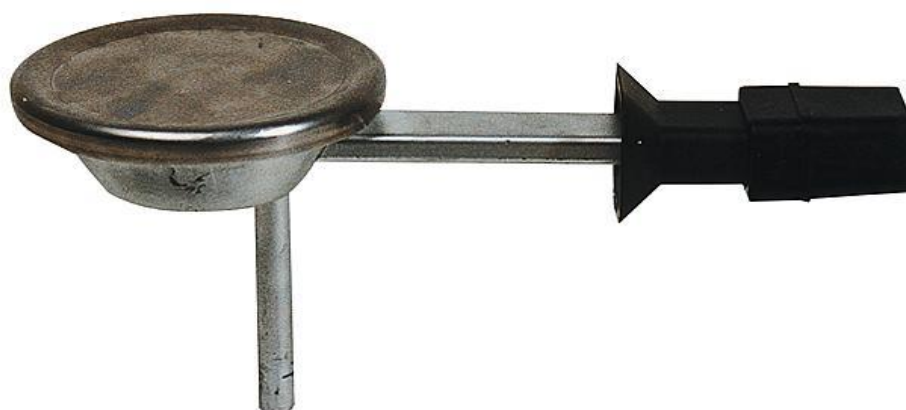

Plaque chauffante 150W

Applications

Cette plaque chauffante permet de chauffer des liquides, d'émettre et de diffuser de la chaleur.

Manipulations

La plaque se fixe sur un trépied par sa tige statif et se raccorde avec cordon secteur (non fourni)

Attention, manipuler la plaque chauffante uniquement à l'aide de la poignée en plastique

Données techniques

Alimentation	230V
Puissance	150W
Diamètre tête	80mm
Diamètre tige statif	diamètre 10mm; longueur 75mm
Poids	400g